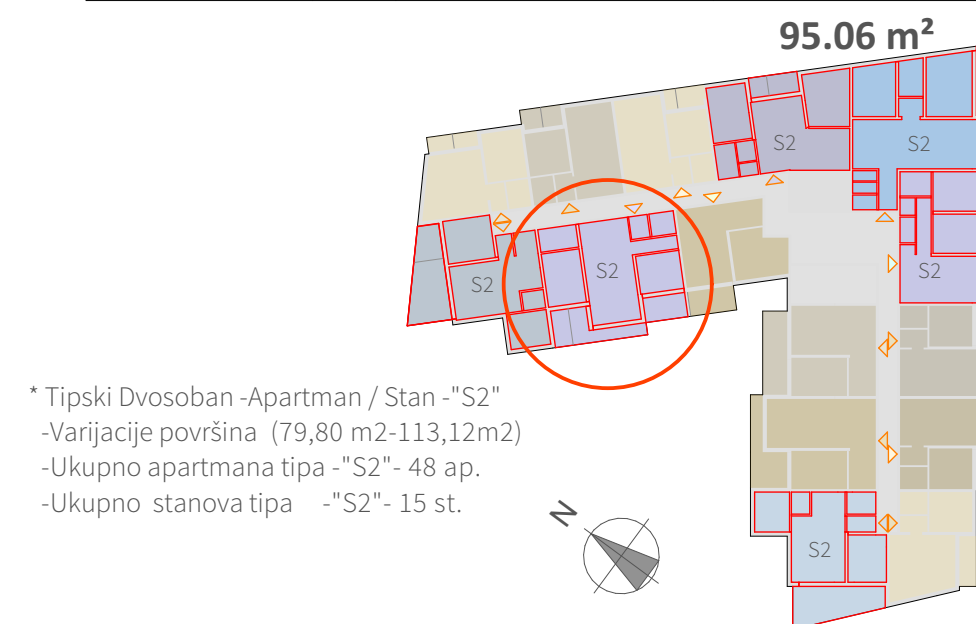

Tipologija Stanova			
Tip	Br.	Prostorija	Površina (m2)

S2-Dvosoban 95m2

01	Ulaz	3.03
02	Hodnik	3.33
03	Vešeraj	0.85
04	Kupatilo 1	3.72
05	Spavaća Soba 1	11.14
06	Kuhinja	8.04
07	Trpezarija / Dnevna	25.52
08	Spavaća Soba 2	13.67
09	Garderoba	2.46
10	Kupatilo 2	3.16
11	Terasa 1	13.29
12	Terasa 2	6.85

* Tipski Dvosoban -Apartman / Stan -"S2"
-Varijacije površina (79,80 m2-113,12m2)
-Ukupno apartmana tipa -"S2"- 48 ap.
-Ukupno stanova tipa -"S2"- 15 st.