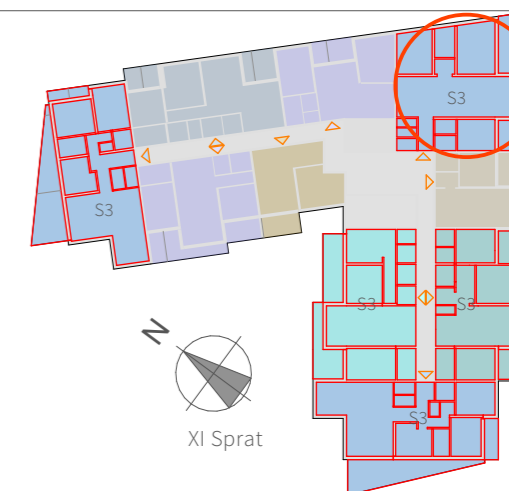

Tipologija Stanova			
Tip	Br.	Prostorija	Površina (m <sup>2</sup> )
<b>S3 -Trosoban 136,90m<sup>2</sup></b>			

01	Ulaz/Hodnik	5.01
02	Vešeraj	3.64
03	WC	2.38
04	Kuhinja	8.56
05	Trpezarija	15.91
06	Dnevna Soba	23.35
07	Degažman	3.01
08	Kupatilo	6.04
09	Spavaća Soba 1	14.86
10	Spavaća Soba 2	19.15
11	Terasa	11.23
12	Garderoba	3.05
13	Kupatilo 2	3.15
14	Spavaća Soba 3	11.56
15	Terasa 2	6.00

**136.90 m<sup>2</sup>**

\* Tipski Trosoban Stan - "S3"  
-Varijacije površina (109,83 m<sup>2</sup>-139,39m<sup>2</sup>)  
-Ukupno apartmana tipa -"S3"- 0 ap.  
-Ukupno stanova tipa -"S3"- 5 st.